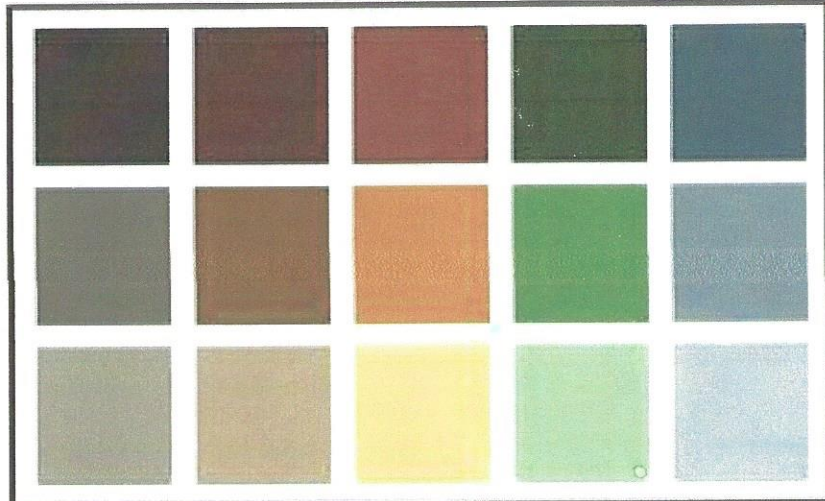

EARTH TONE

C M Y K

30	50	60	80
20	30	40	50
10	15	30	30
20	70	90	70
15	50	90	50
5	20	40	20
10	80	100	50
0	55	100	10
0	5	30	5
55	25	85	70
50	5	80	25
25	0	40	5
55	30	20	50
30	15	10	30
20	10	10	10

EARTH TONE-I	EARTH TONE-D	EARTH TONE-G
EARTH TONE-F	EARTH TONE-H	EARTH TONE-A
EARTH TONE-F	EARTH TONE-J	EARTH TONE-E
EARTH TONE-L	EARTH TONE-A	EARTH TONE-J
EARTH TONE-F	EARTH TONE-D	EARTH TONE-M